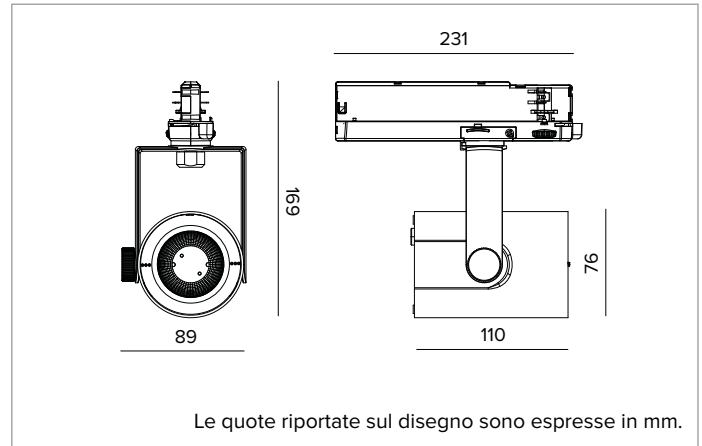

T035FLR930CAPW | RAY 75

Proiettore professionale orientabile a LED

		3000K	H(m)	D(m)	Emax(lx)
		Ra90		31°	
	Fixture Power	25W	1	0.56	6444
	Source Flux	2620lm	2	1.12	1611
	Fixture Flux	2025lm	3	1.67	716
	Efficacy	82lm/W	4	2.23	403
TS1069	Imax=2460cd/klm	Imax	6444cd	5	2.79

CCT nominale: 3000K

Durata utile (L80/B10): >50000h tq +25°C

CARATTERISTICHE ILLUMINOTECNICHE

Riflettore a sfaccettature ellissoidali in alluminio anodizzato speculare.

Riflettori intercambiabili disponibili come accessori.

Corpo in pressofusione di alluminio verniciato. Anello frontale in policarbonato nero verniciato. Orientabilità da 0° a -90° sul piano verticale e di 359° su quello orizzontale. Blocco meccanico del puntamento sul piano verticale e bloccaggio del puntamento a frizione su quello orizzontale. Il baricentro rimane sempre in asse con il binario, indipendentemente dal suo puntamento.

Colore e finitura: Bianco gesso

Dimensioni: 75

Peso: 0,53Kg

Grado di protezione: IP20

CARATTERISTICHE ELETTRICHE

Driver elettronico CASAMBI integrato nell'adattatore a binario.

Potenza apparecchio: 25W

Alimentazione: 220-240Vac 50/60Hz